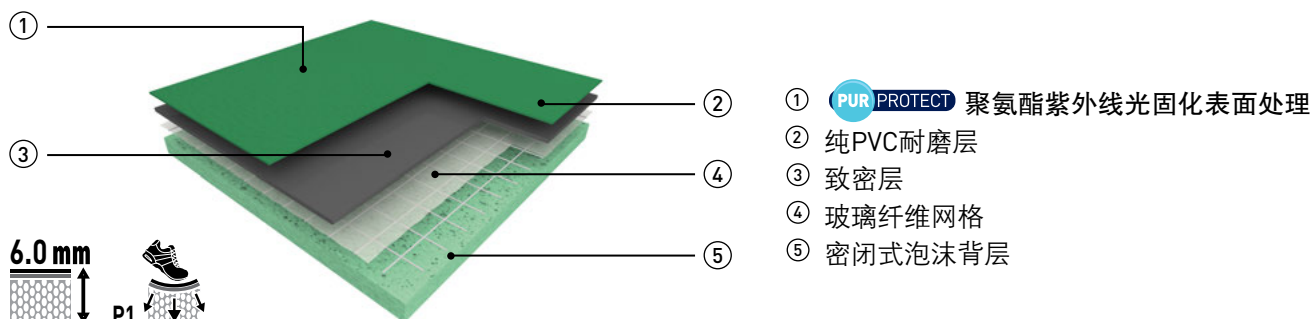

SPORT RECREATION 60 运动乐动 60

RECREATION 60 乐动 60

DESCRIPTION 规格	Standard 标准	Requirement 要求	Unit 单位	Results 结果
Total thickness 总厚度	EN 428	-	mm	6.0
Weight 重量	EN 430	-	g/m²	3.7
Width / Length of sheet 卷长 / 卷宽	EN 426	-	cm / lm	20.5 STD* / 1.5

SPORT CHARACTERISTICS 运动特性

Shock absorption 震动吸收	EN 14808	-	%	P1
Vertical deformation 垂直变化值	EN 14809	≤ 3.5	mm	≤ 3.5
Sliding coefficient 滑动系数	EN 13036-4	80 - 110	-	80 - 110
Ball bounce 球类反弹	EN 12235	≥ 90	%	≥ 90

TECHNICAL CHARACTERISTICS 技术特性

Abrasion resistance 耐磨性	EN ISO 5470-1	≤ 1000	mg	≤ 350
Impact resistance 抗冲击性	EN 1517	≥ 8	N/m	≥ 8
Indentation resistance 残余凹陷度	EN 1516	≤ 0.5	mm	≤ 0.5
Surface treatment 表面处理	-	-	-	PUR Protect®
Surface complex 表面加强处理	-	-	-	100% PVC
Foam backing 泡沫背层	-	-	-	Closed cell foam 密闭式泡沫背层
Anti-bacterial activity [E. coli - S. aureus - MRSA] 抗菌性能	ISO 22196	-	-	抑菌率 > 99.9 %

CLASSIFICATION 类别

Fire rating 防火等级	GB 8624-2012	-	-	B₁(C-s1,t0)
TVOC after 28 days 28天后TVOC_{II}排放量	ISO 16000 - 6	μg/m³	-	< 100
Toxic testing 有毒有害物质测试	GB 18586-2001	-	-	合格
Color number 颜色数量	-	-	-	10

CE MARKING CE标志

	EN 14904:2006	EN ISO 5470-1	EN 13 501-1	EN 13 036- 4

* 部分花色接受定制长度，具体请洽销售人员
(II) 挥发性有机化合物总排放量