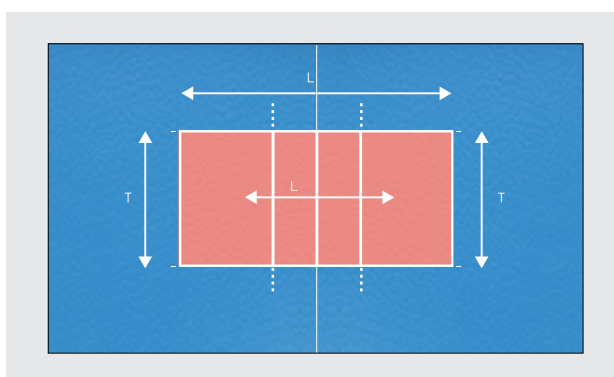

洁福地板独创技术

- 1、用于运动地板的特殊维护处理
- 2、PUR Protect 提升了抗划痕性，更耐鞋底刮擦。

非常易于养护，是多功能运动区域的理想选择。铺装之后可以不必打蜡，维护保养成本低廉，具有良好的洁净性能。

VOLLEY COURT 排球场地图

比赛区域：18米 × 9米

辅助区域：(按照标准)，每边3-6米

后场线后方5-9米

场地尺寸：36米 × 21米

场地面积：756平方米

推荐用色：2402 Azul 6157 Rosa

SPORT RECREATION 60 运动乐动 60

RECREATION 60 乐动 60

DESCRIPTION 规格	Standard 标准	Requirement 要求	Unit 单位	Results 结果
Total thickness 总厚度	EN 428	-	mm	6.0
Weight 重量	EN 430	-	g/m ²	3.7
Width / Length of sheet 卷长 / 卷宽	EN 426	-	cm / lm	20.5 STD* / 1.5